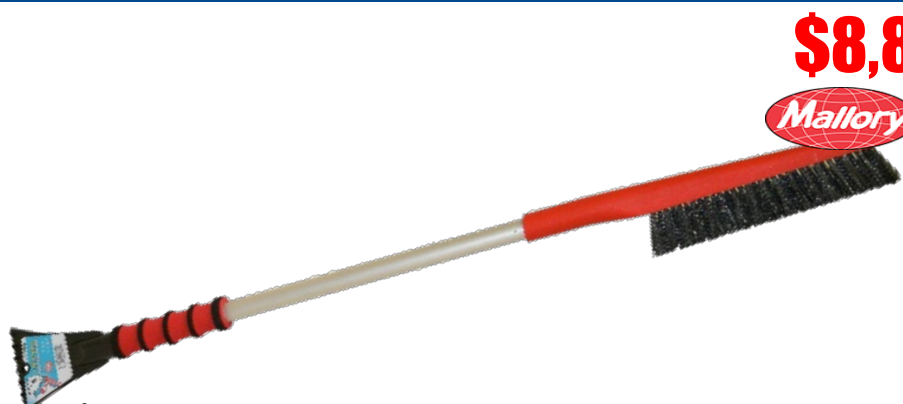

# PRODUITS DE LA SEMAINE

## BROSSES À NEIGE

**\$8,80**

**Mallory**

Article n° 889-35

BROSSE À NEIGE 35" MAXX

*La longueur de 35" permet d'avoir une grande portée tout en grattant ou en brossant la neige et la glace. La tête de brosse pleine permet d'enlever facilement la neige et les zones difficiles à débayer. Le manche en aluminium léger permet une utilisation facile pour tous les consommateurs.*

**\$2,60**

**Mallory**

Article n° 203

BROSSE À NEIGE 25", MANCHE REACH SWEEP™

**\$23,77**

**SUBZERO**  
SNOW AND ICE TOOLS

Article n° 18833

BROSSE ARCTIQUE ROBUSTE AVEC RACLEUR 51"